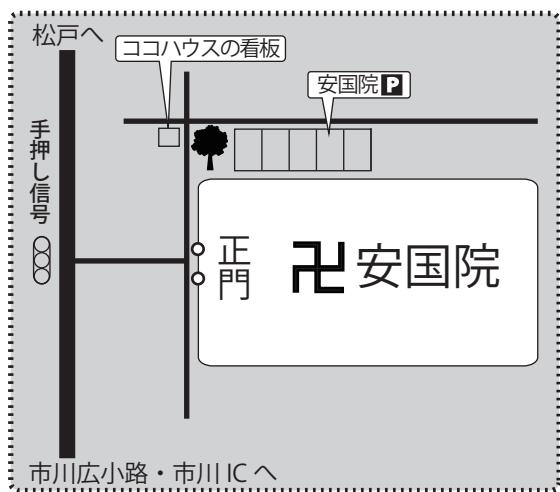

ベルトリートリ アクセスマップ

- 松戸駅・松戸営業所 ⇄ 市川駅間 (京成バスご利用の方)
松戸方面からバスでお越しのお客様は「市川一丁目」で下車。
直ぐ目の前のお店で、大変便利です。

【松戸・江戸川方面からのご案内】

〒272-0034 千葉県市川市市川1-17-1

☎: 047(324)4500