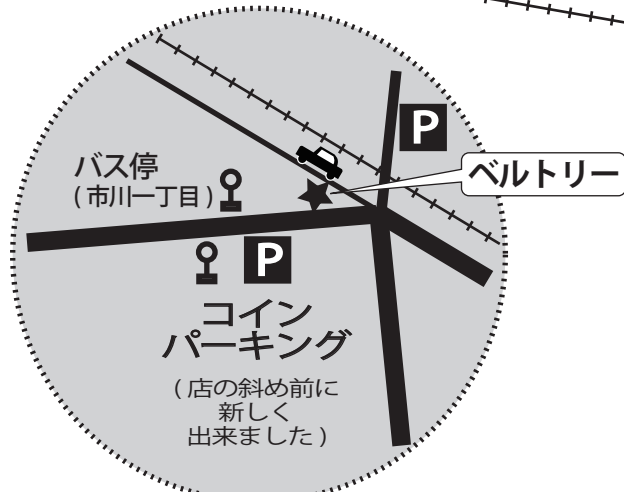

ベルトリートリ アクセスマップ

- 松戸駅・松戸営業所 ⇄ 市川駅間 (京成バスご利用の方)
松戸方面からバスでお越しのお客様は「市川一丁目」で下車。
直ぐ目の前のお店で、大変便利です。

【松戸・江戸川方面からのご案内】

〒272-0034 千葉県市川市市川1-17-1

☎: 047(324)4500