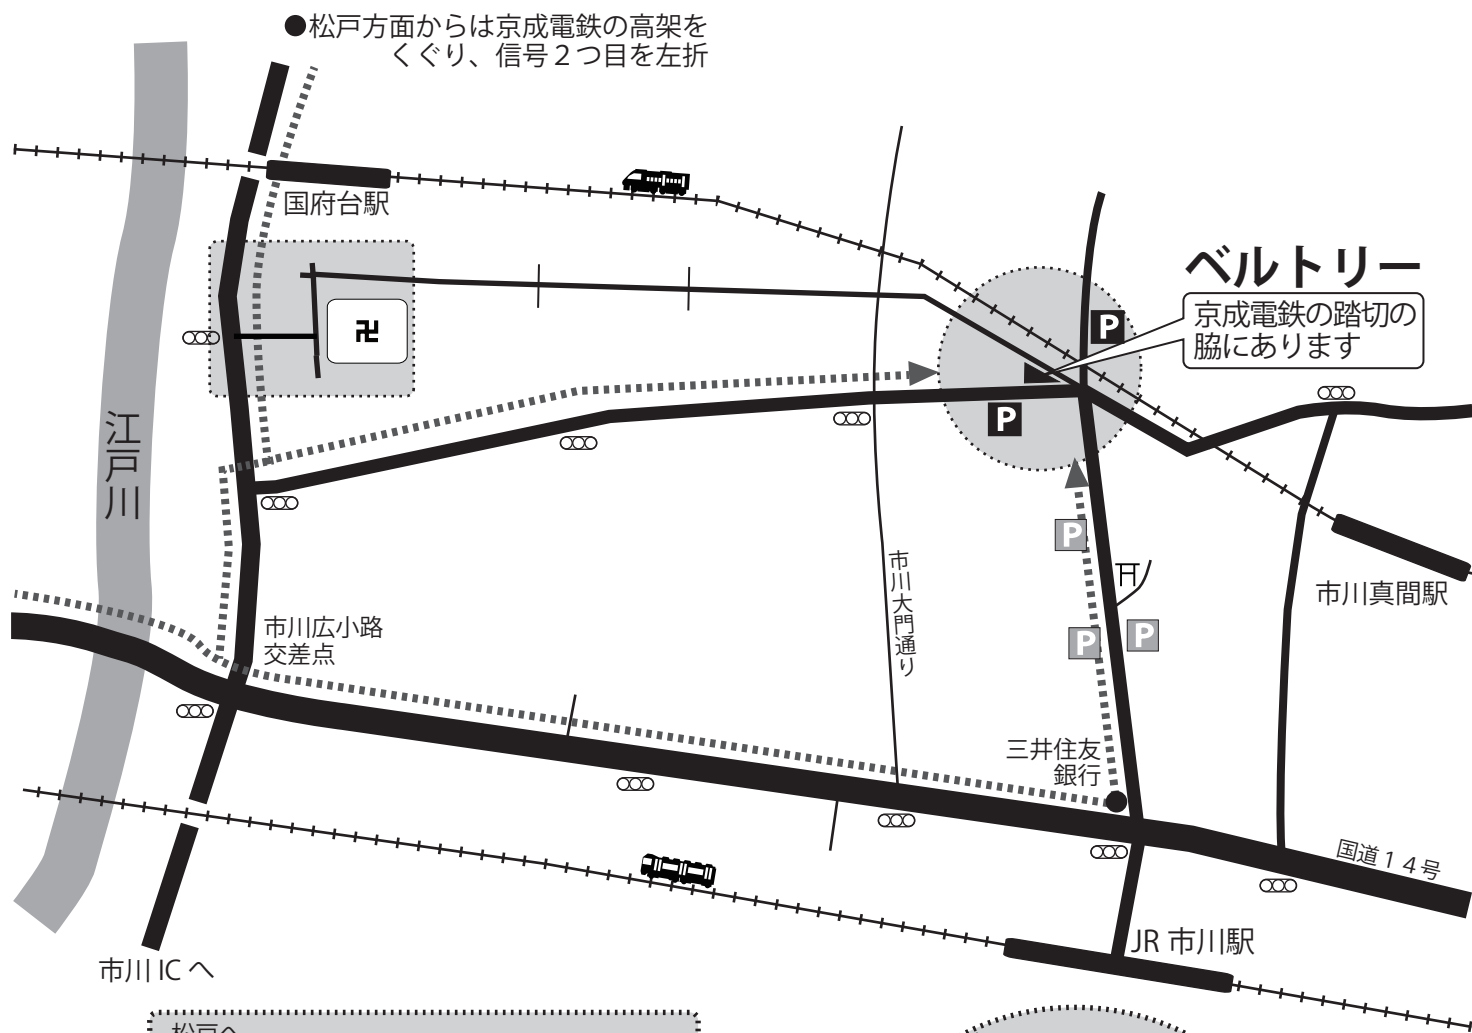

ベルトリートリ アクセスマップ

- 松戸駅・松戸営業所 ⇄ 市川駅間 (京成バスご利用の方)
松戸方面からバスでお越しのお客様は「市川一丁目」で下車。
直ぐ目の前のお店で、大変便利です。

【松戸・江戸川方面からのご案内】

〒272-0034 千葉県市川市市川1-17-1

☎: 047(324)4500